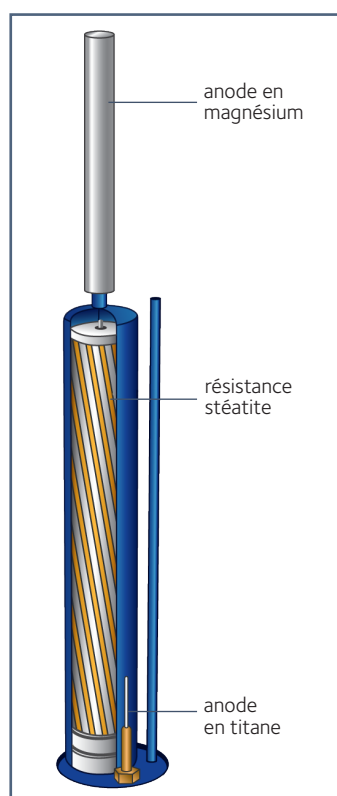

- **Un système innovant de protection** durable et continue de la cuve contre la corrosion et le calcaire composé de :

- **deux anodes indépendantes :**

- > **une anode en titane** : inusable, elle ne se consomme pas et assure une protection active et permanente contre la corrosion,

- > **une anode en magnésium** : elle diffuse des particules de magnésium pour augmenter la protection de la cuve, en complément de l'anode en titane. En cas de défaillance du système électrique, d'épuisement de la batterie ou avant le raccordement électrique du chauffe-eau, elle prend le relais et protège à elle seule la cuve.

- **une résistance stéatite** : elle limite l'entartrage de la cuve et atténue le bruit de chauffe.

Grâce à la performance de son système de protection, Chaffoteaux s'engage sur la qualité de sa gamme de chauffe-eau électrique HPC² avec une **garantie exclusive de 7 ans sur la cuve**. Les pièces, quant à elles, bénéficient d'une **garantie de 5 ans**.

- **Certifiée NF Electricité Performance *****, la gamme de chauffe-eau électriques HPC² est équipée d'une isolation renforcée et permet de réaliser 8% d'économies d'énergie par rapport à un chauffe-eau électrique de catégorie **.