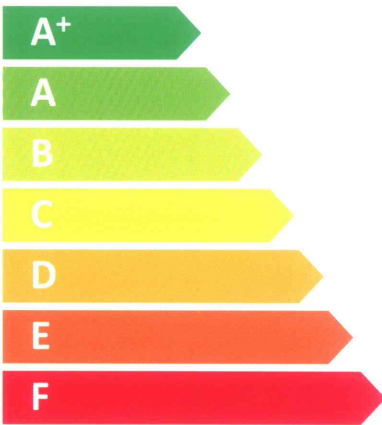

# ENERG

енергия • ενεργεια

| Ariston Thermo Spa |

CYL CD1 2000F M1 - EU 2

**161** W

**1897** L