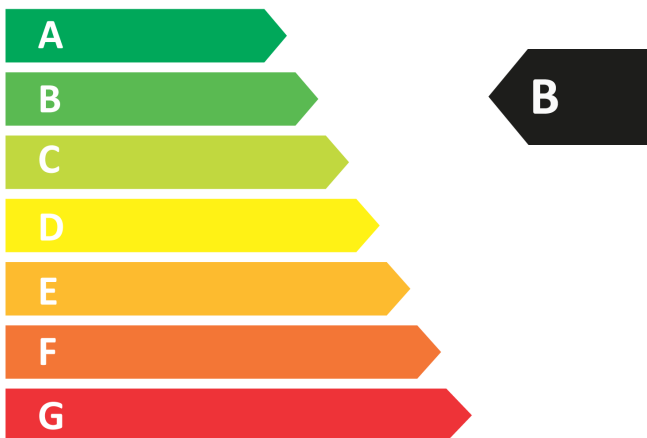

**ENERG**  
енергия · ενεργεια

 Chaffoteaux 100V CA C&M

(007270)

**55** dB

**9**

GJ/annum