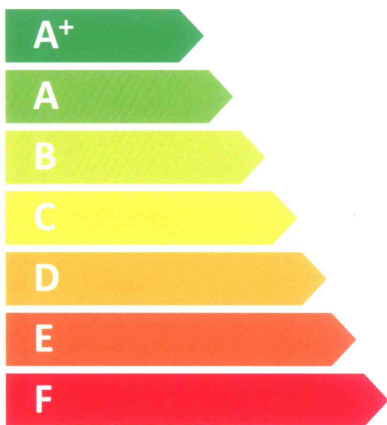

**ENERG**  
енергия • ενεργεια

| Ariston Thermo Spa |

CYL CD1 800F M1 - EU 2

**97** W

**757** L