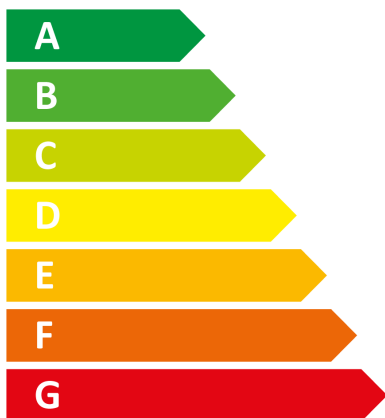

ENERG
енергия · ενέργεια

 Chaffoteaux BCH CD1 160 CHX - EU

(3070495)

56 W

157 L