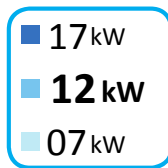

CHAFFOTEAUX

ARIANEXT FLEX 110 S LINK

A++

A

2019

811/2013

**ENERG**  
енергия · ενέργεια

Y IJA  
IE IA