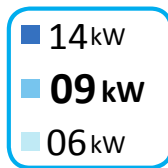

CHAFFOTEAUX

ARIANEXT FLEX 110 S LINK

A++

A

2019

811/2013

**ENERG**  
енергия · ενέργεια

Y IJA  
IE IA

3301368

CHAFFOTEAUX

ARIANEXT FLEX 90 S - 300 LINK

A++

A

2019

811/2013

**ENERG**  
енергия · ενέργεια