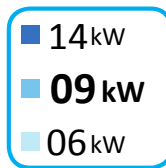

2019

811/2013