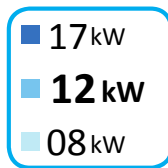

2019

811/2013