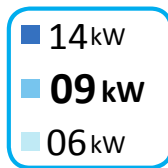

2019

811/2013