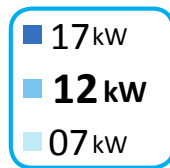

Y IJA  
IE IA

3301369

CHAFFOTEAUX

ARIANEXT FLEX 110 S - 300 LINK

A++

A

2019

811/2013