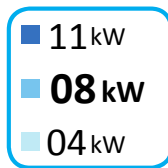

2019

811/2013

**ENERG**  
енергия · ενέργεια

Y IJA  
IE IA

3069475

CHAFFOTEAUX

ARIANEXT FLEX 70 S LINK

A++

A

2019

811/2013

**ENERG**  
енергия · ενέργεια

3069476

CHAFFOTEAUX

ARIANEXT FLEX 90 S-T LINK

**A++**