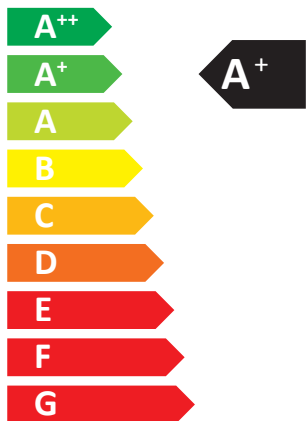

ENERG

енергия · ενεργεια

Chaffoteaux

3310480 ARIANEXT-R
FLEX 8kW 1Z IT

Sound power level (L_{WA}): **39 dB**

Sound power level (L_W): **64 dB**

- 07 kW
- 05 kW**
- 05 kW